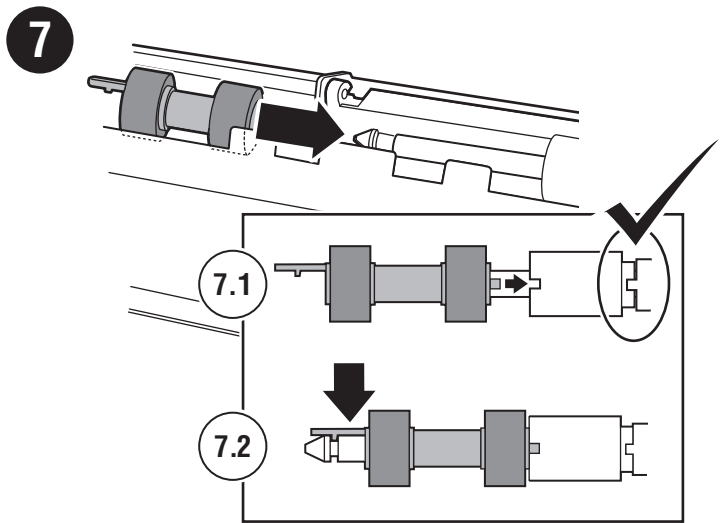

Option

1. Opzione
   - Opcción
   - Opção
   - Optie
   - Alternativ
   - Дополнительное устройство
   - Valgmulighed
2. Asetus
   - Tillegg
   - Opcje
   - Opciók
   - Možnost
   - Επιλογή