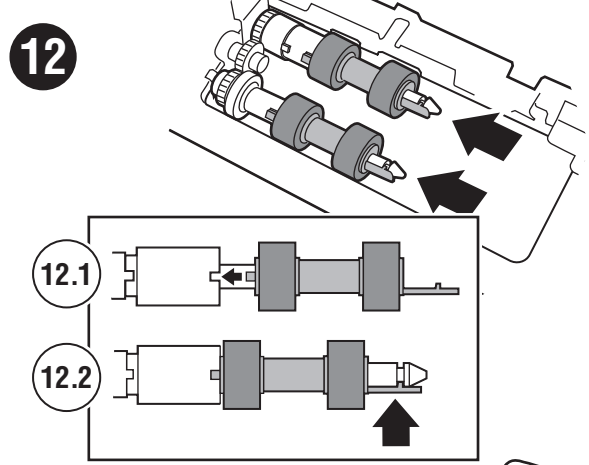

Option
Opzione   Дополнительное
Opcióń   устройство   Opcje
Opção   Valgmulighed   Opciók
Opție   Asetus   Możność
Alternativ   Tillegg   Επιλογή