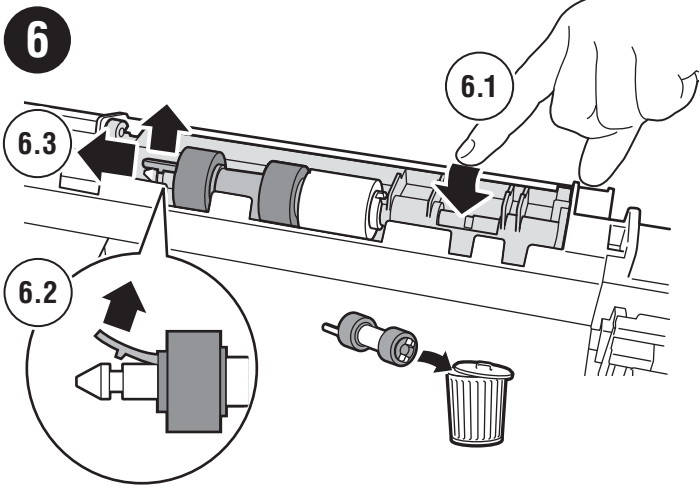

Option

1. Opzione
   - Opcción
   - Opção
   - Optie
   - Alternativ
   - Дополнительное устройство
   - Valgmulighed
2. Asetus
   - Tillegg
   - Opcje
   - Opciók
   - Možnost
   - Επιλογή