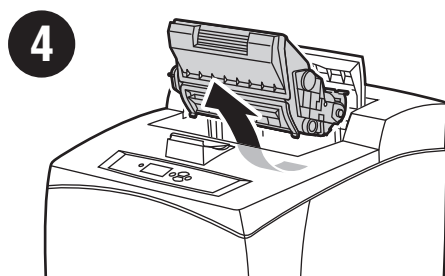

See the instructional video at www.xerox.com/office/4500support

Option

Opzione	Дополнительное устройство	Opcje
Opció	Valgmulighed	Opciók
Optie	Asetus	Možnost
Alternativ	Tillegg	Επιλογή

3 per tray

3 per bac
3 per cassette
3 pro Fach
3 por bandeja
3 por bandeja
3 per lade
3 per fack
3 per skuff
3 pr. bakke
3/lokero
3 на лоток
3 na zásuvku
3 na jeden podajnik
3 darabot tálcáként
3 ανά δίσκο