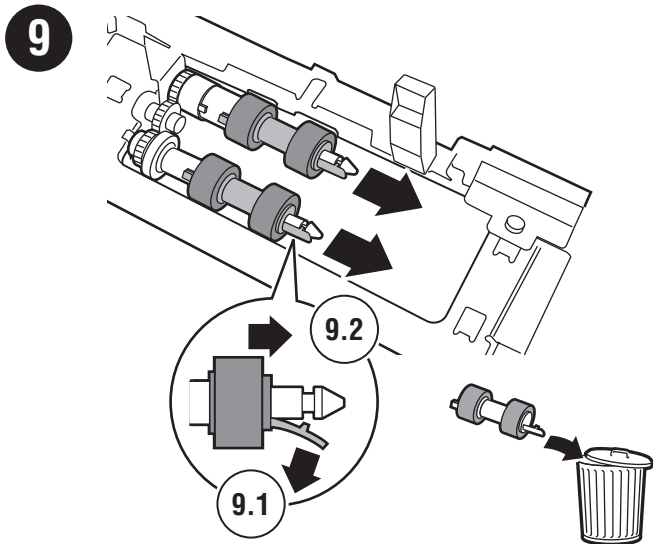

Option
Opzione   Дополнительное
Opcióń   устройство   Opcje
Opção   Valgmulighed   Opciók
Opție   Asetus   Możność
Alternativ   Tillegg   Επιλογή