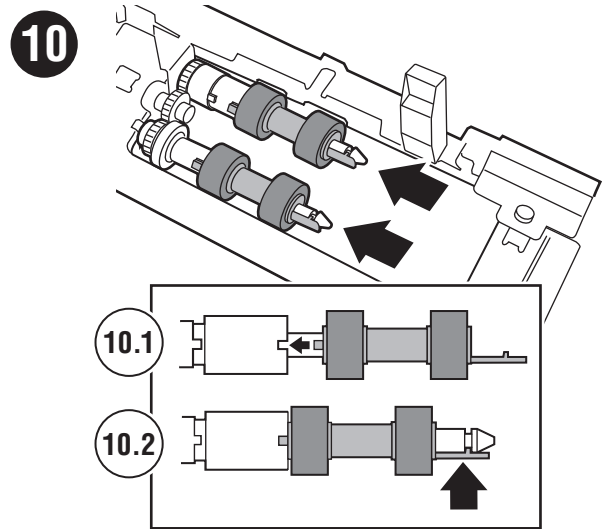

Option
Opzione   Дополнительное
Opcióń   устройство   Opcje
Opção   Valgmulighed   Opciók
Opție   Asetus   Możność
Alternativ   Tillegg   Επιλογή